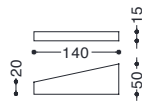

HUGO tavolino/small table/table/Couchtisch

elementi/elements/éléments/Elemente

Struttura portante: MDF.
Finitura struttura: laccato.

Structure: MDF.
Structure finishing: lacquered.

Structure: MDF.
Finition de la structure: laqué.

Struktur: MDF.
Strukturbearbeitung: lackiert.

0HUGC1

1HUGTH

1HUGTL