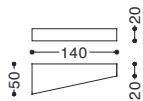

HUGO tavolino/small table/table/Couchtisch

elementi/elements/éléments/Elemente

Struttura portante: MDF.
Finitura struttura: laccato.

Structure: MDF.
Structure finishing: lacquered.

Structure: MDF.
Finition de la structure: laqué.

Struktur: MDF.
Strukturbearbeitung: lackiert.

0HUGC1

1HUGTH

1HUGTL