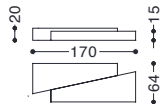

HUGO tavolino/small table/table/Couchtisch

elementi/elements/éléments/Elemente

Struttura portante: MDF.
Finitura struttura: laccato.

Structure: MDF.
Structure finishing: lacquered.

Structure: MDF.
Finition de la structure: laqué.

Struktur: MDF.
Strukturbearbeitung: lackiert.

0HUGC1

1HUGTH

1HUGTL